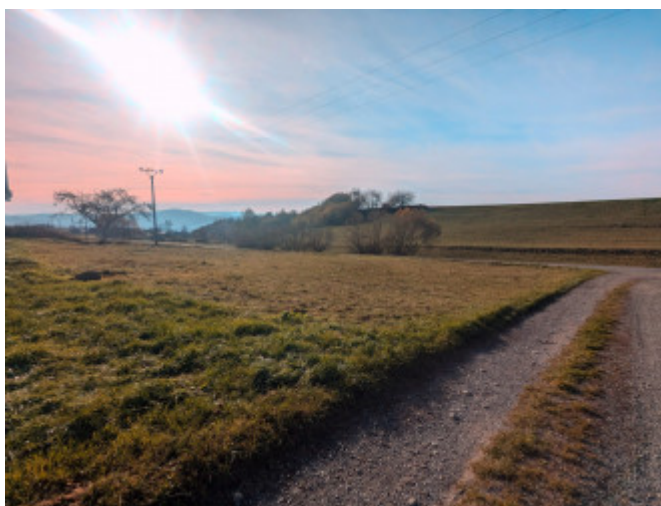

V blízkosti pozemku sa nachádza autobusová zástavka.

Viac informácií na tel. čísle 0904 915 997

CENA: 19 620 EUR

Konečná CENA BEZ ĎALŠÍCH POPLATKOV - vážime si našich klientov a preto všetky štandardné poplatky spojené s prevodom vlastníctva na Katastri máte od nás GRÁTIS.

POSTARÁME SA O VÁS - budeme vás sprevádzať celým obchodom, od prvej obhliadky až po odovzdanie vášho nového pozemku.

Právny servis, bezplatné hypotekárne poradenstvo, súdny znalec, bytový dizajnér, pomoc pri predaji inej nehnuteľnosti...

ROYAL REAL - VÁŠ KOMPAS VO SVETE REALÍT

REALITNÝ MAKLÉR

Maklér:

Andrea Budáčová

Telefón:

+421 904 915 997

E-mail:

andreabudacova13@gmail.com